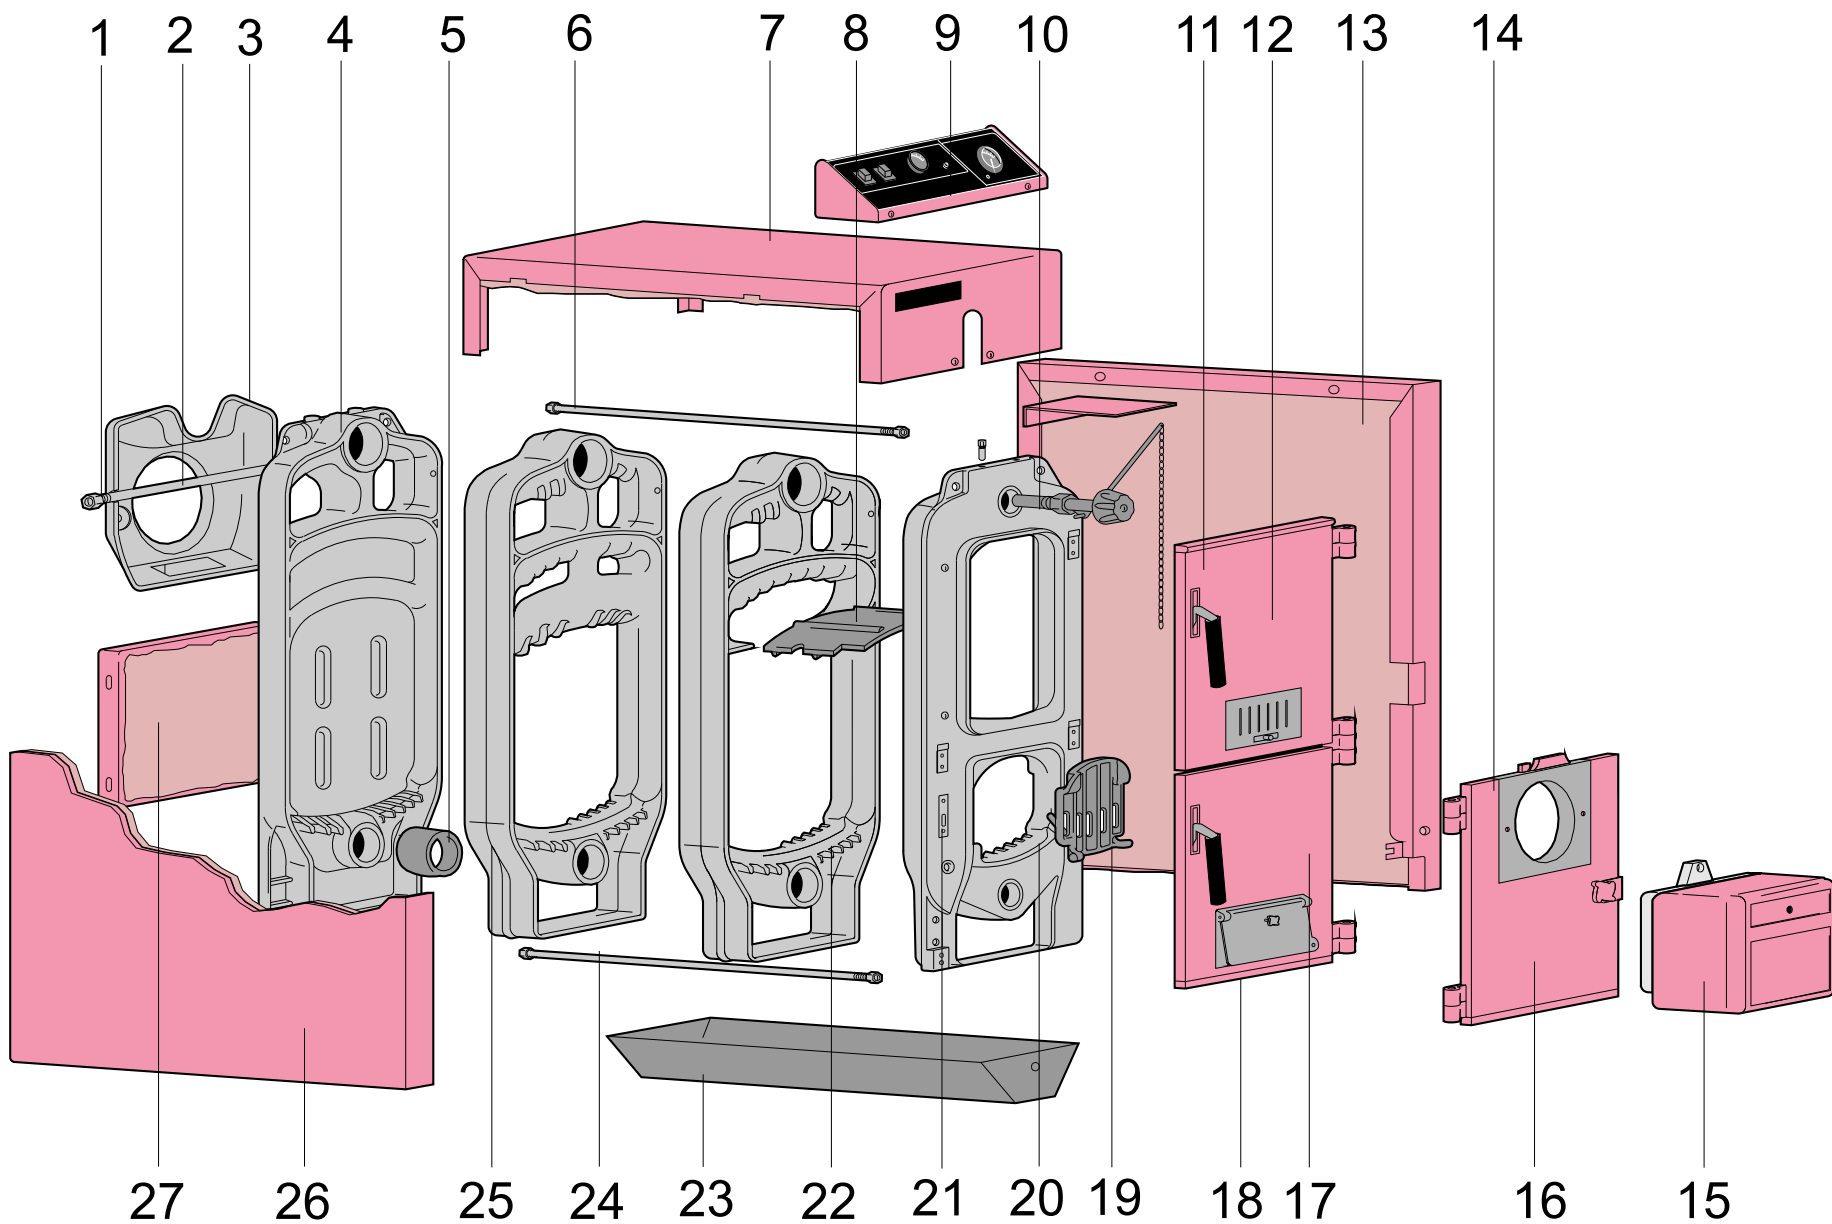

ES CALDERA P-30

FR CHAUDIÈRE P-30

IT CALDAIA P-30

GB P-30 BOILER

DE HEIZKESSEL P-30

PT CALDEIRA P-30

BAXI

ES CUADRO CONTROL P-30

FR TABLEAU DE CONTRÔLE P-30

IT QUADRO CONTROLLO P-30

GB CONTROL PANEL P-30

DE SCHALTAFEL P-30

PT QUADRO CONTROL P-30

BAXI